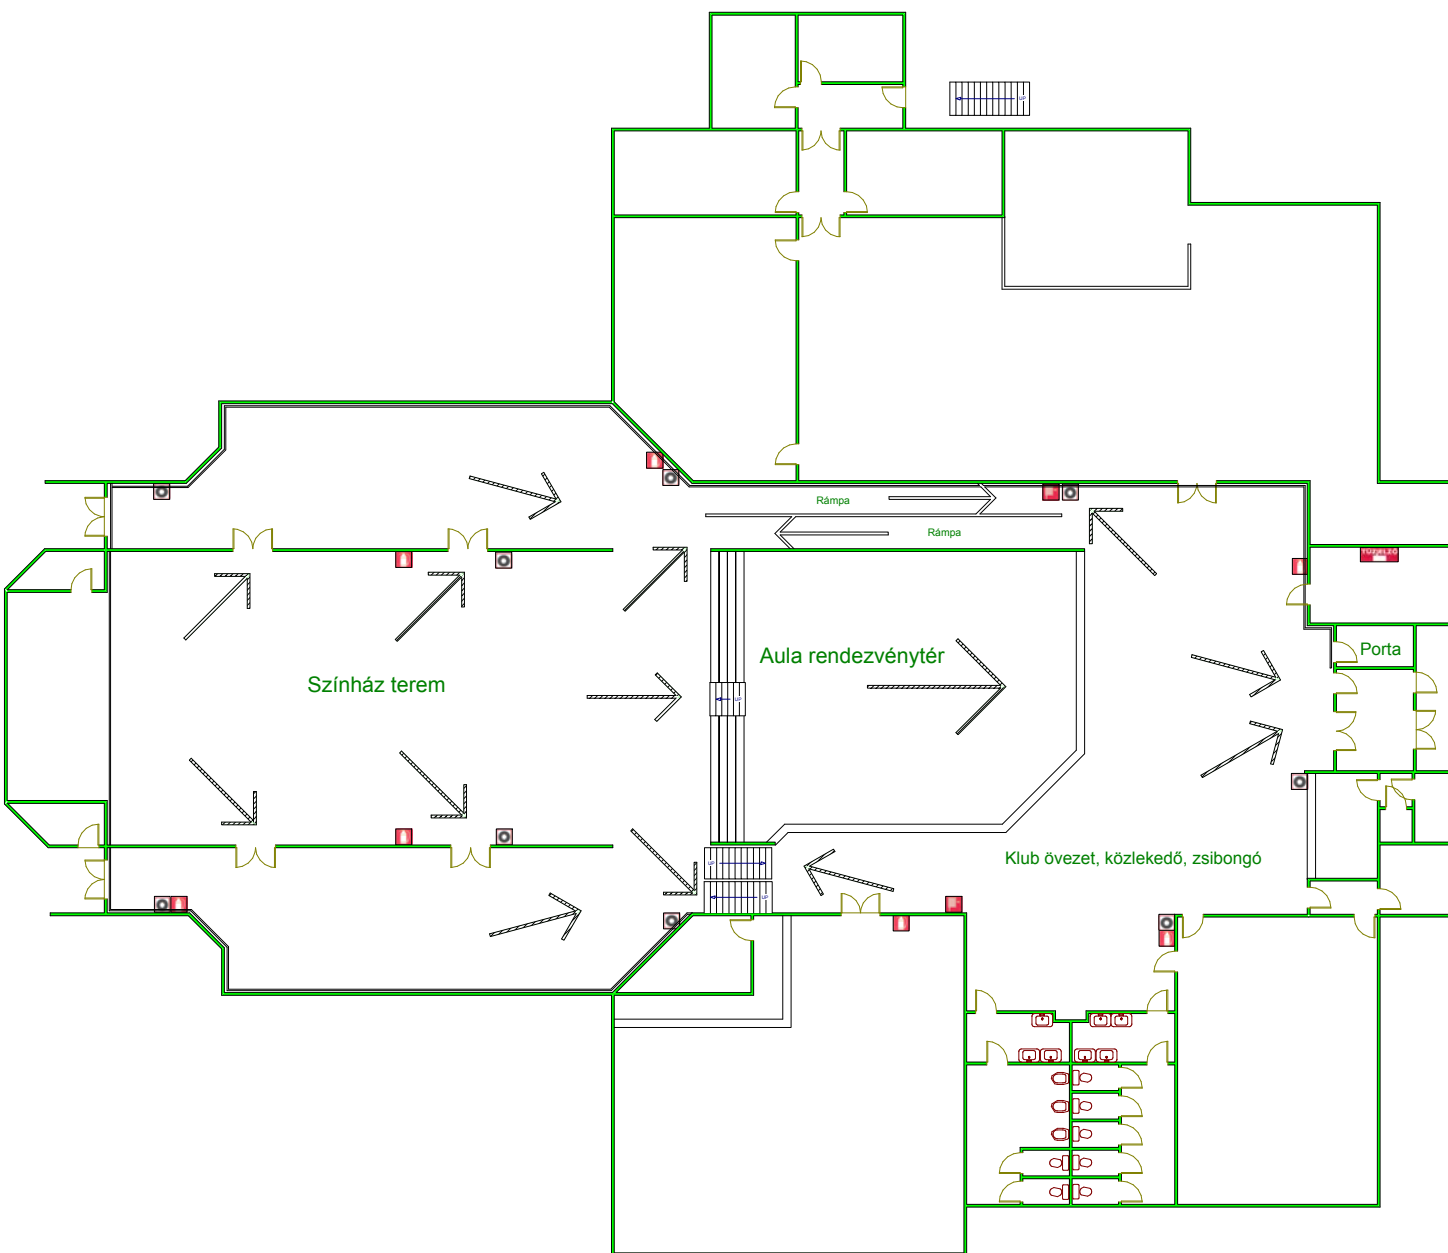

Deák Ferenc Gimnázium

2. szint - rendezvény kiürítési alaprajz

6723 Szeged, József Attila sgt. 118-120.

Jelmagyarázat:

Tűzjelző központ: 

Tűzoltó készülék: 

Kézi tűzjelző: 

Fali tűzcsap: 

Menekülési irány: 

A rendezvény határvonala: 

Tűz vagy füst esetén a helyiségeket a menekülési irányt mutató nyilak irányába lehet elhagyni. Több elhagyási irány esetén mindig a füsttel nem veszélyeztetett nyílászáró irányába közlekedjünk.